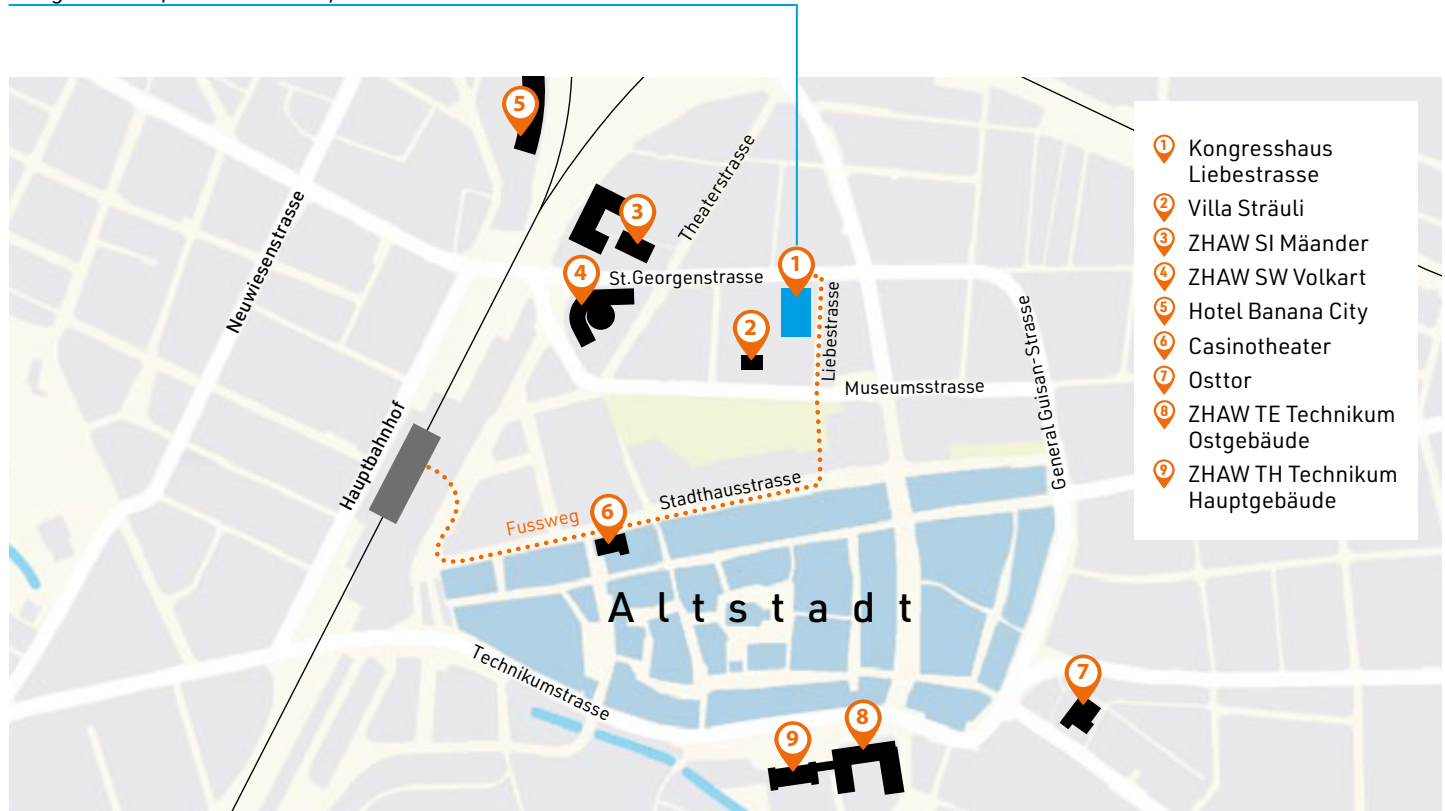

SGES-KONGRESSMEILE

Anreise zur Main-Location Kongresshaus Liebestrasse

Kongresshaus, Liebestrasse 3, 8400 Winterthur

ONLINE DRUCKEN? ROHNERSPILLER.CH

Die Druckerei für Winterthur –
Jetzt mit Online-Shop!

ROHNER SPILLER
DRUCKEN MIT FORMAT

WWW.ROHNERSPILLER.CH

Innovationsforen – Locations West

	Innovationsforum 13:30 bis 15:30 Uhr	Location	Raum	Stockwerk	L-Nr.
IF.01	DIGITALISIERUNG, INNOVATION & NACHHALTIGKEIT	ZHAW SW Volkart, St.-Georgen-Platz 2	E11	Parterre	4
IF.03	BUSINESS CASE SUFFIZIENZ	ZHAW SI Mäander, Theaterstr. 15b	SI 04.04	4. Stock	3
IF.04	DIGITALE INNOVATION DURCH CO-CREATION: SMART CITIES & BUSINESS	ZHAW SI Mäander, Theaterstr. 15b	SI 04.06	4. Stock	3
IF.05	GREEN TECHNOLOGIES ERFOLGREICH EXPORTIEREN	Villa Sträuli, Museumstr. 60		Parterre	2
IF.07	FOCUSED REPORTING	Hotel Banana City, Schaffhauserstr. 8 (Eingang Festsaal)	Seminar 4	3. Stock	5
IF.10	NEUE PARTNERSCHAFTEN FÜR NACHHALTIGE GESCHÄFTSMODELLE	Kongresshaus Liebestrasse, Liebestr. 3	Festsaal	1. Stock	1
IF.13	MOBILITÄT DER ZUKUNFT	ZHAW SI Mäander, Theaterstr. 15b	SI 02.02	2. Stock	3
IF.14	NACHHALTIG INVESTIEREN	Kongresshaus Liebestrasse, Liebestr. 3	Seminar 2	Parterre	1
IF.15	RESSOURCEN, INNOVATION & BUSINESS Plenum & Workshop 1	Kongresshaus Liebestrasse, Liebestr. 3	Seminar 1	Parterre	1
	NUR Workshop 2 (14.30-15.30)	Kongresshaus Liebestrasse, Liebestr. 3	Sitzungszi.	Parterre	1
IF.16	WERTSCHÖPFUNG DURCH NACHHALTIGEN TOURISMUS?	Hotel Banana City, Schaffhauserstr. 8 (Eingang Festsaal)	Festsaal	2. UG	5