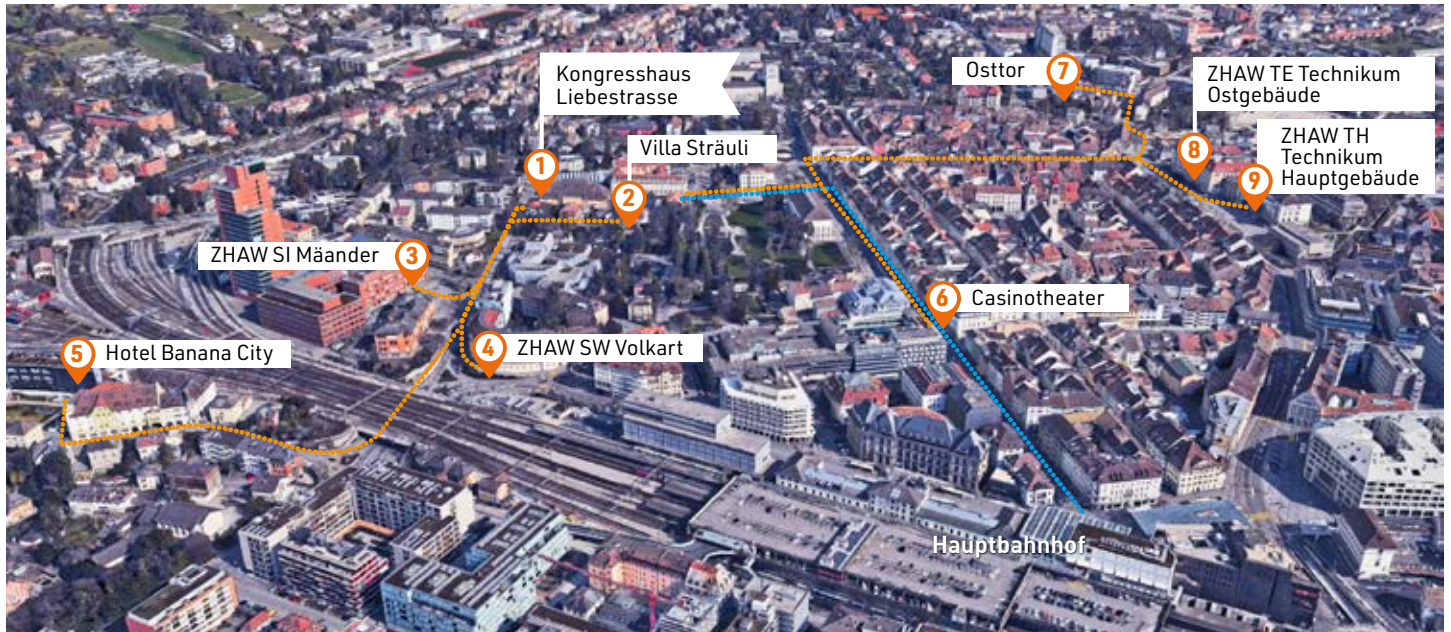

SGES-KONGRESSMEILE

Anreise zur Main-Location Kongresshaus Liebestrasse

Kongresshaus, Liebestrasse 3, 8400 Winterthur

ONLINE DRUCKEN? ROHNERSPILLER.CH

Die Druckerei für Winterthur –
Jetzt mit Online-Shop!

ROHNER SPILLER
DRUCKEN MIT FORMAT

WWW.ROHNERSPILLER.CH

Innovationsforen – Locations West

	Innovationsforum 13:30 bis 15:30 Uhr	Location	Raum	Stockwerk	L-Nr.
IF.01	DIGITALISIERUNG, INNOVATION & NACHHALTIGKEIT	ZHAW SW Volkart, St.-Georgen-Platz 2	E11	Parterre	4
IF.03	BUSINESS CASE SUFFIZIENZ	ZHAW SI Mäander, Theaterstr. 15b	SI 04.04	4. Stock	3
IF.04	DIGITALE INNOVATION DURCH CO-CREATION: SMART CITIES & BUSINESS	ZHAW SI Mäander, Theaterstr. 15b	SI 04.06	4. Stock	3
IF.05	GREEN TECHNOLOGIES ERFOLGREICH EXPORTIEREN	Villa Sträuli, Museumstr. 60		Parterre	2
IF.07	FOCUSED REPORTING	Hotel Banana City, Schaffhauserstr. 8 (Eingang Festsaal)	Seminar 4	3. Stock	5
IF.10	NEUE PARTNERSCHAFTEN FÜR NACHHALTIGE GESCHÄFTSMODELLE	Kongresshaus Liebestrasse, Liebestr. 3	Festsaal	1. Stock	1
IF.13	MOBILITÄT DER ZUKUNFT	ZHAW SI Mäander, Theaterstr. 15b	SI 02.02	2. Stock	3
IF.14	NACHHALTIG INVESTIEREN	Kongresshaus Liebestrasse, Liebestr. 3	Seminar 2	Parterre	1
IF.15	RESSOURCEN, INNOVATION & BUSINESS Plenum & Workshop 1	Kongresshaus Liebestrasse, Liebestr. 3	Seminar 1	Parterre	1
	NUR Workshop 2 (14.30-15.30)	Kongresshaus Liebestrasse, Liebestr. 3	Sitzungszi.	Parterre	1
IF.16	WERTSCHÖPFUNG DURCH NACHHALTIGEN TOURISMUS?	Hotel Banana City, Schaffhauserstr. 8 (Eingang Festsaal)	Festsaal	2. UG	5